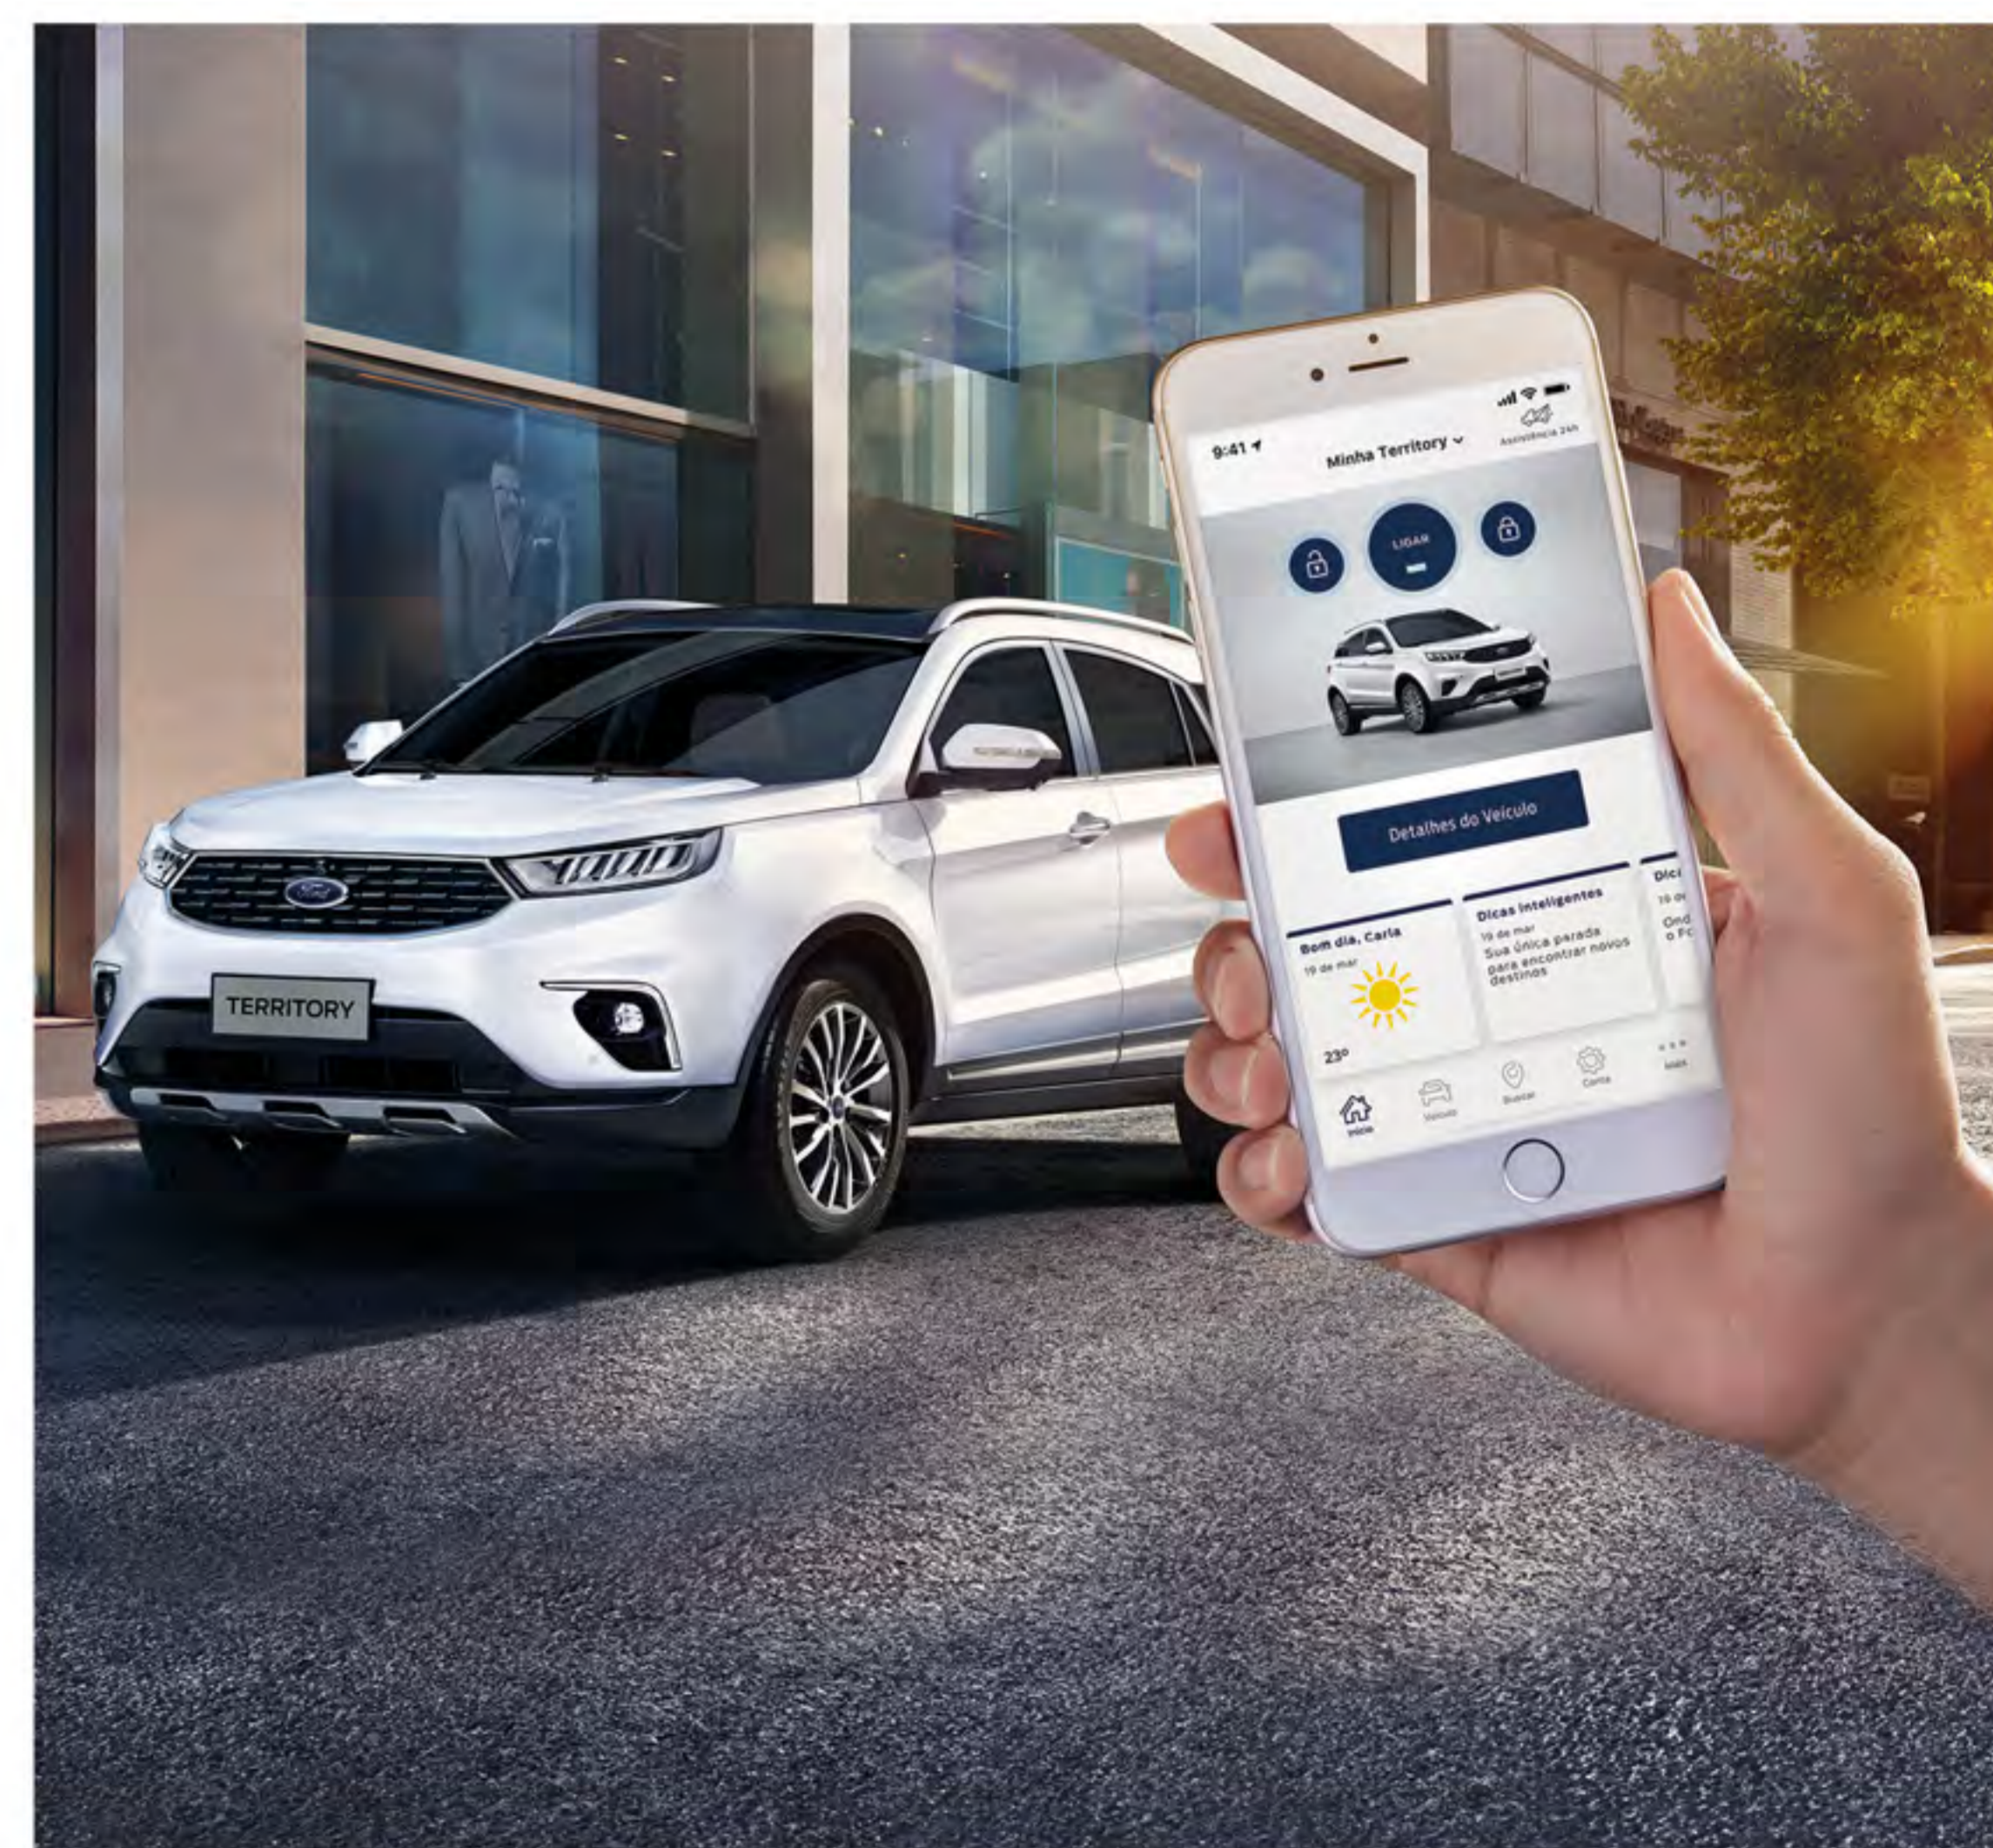

FordPass Connect™: Conectividade via aplicativo FordPass™